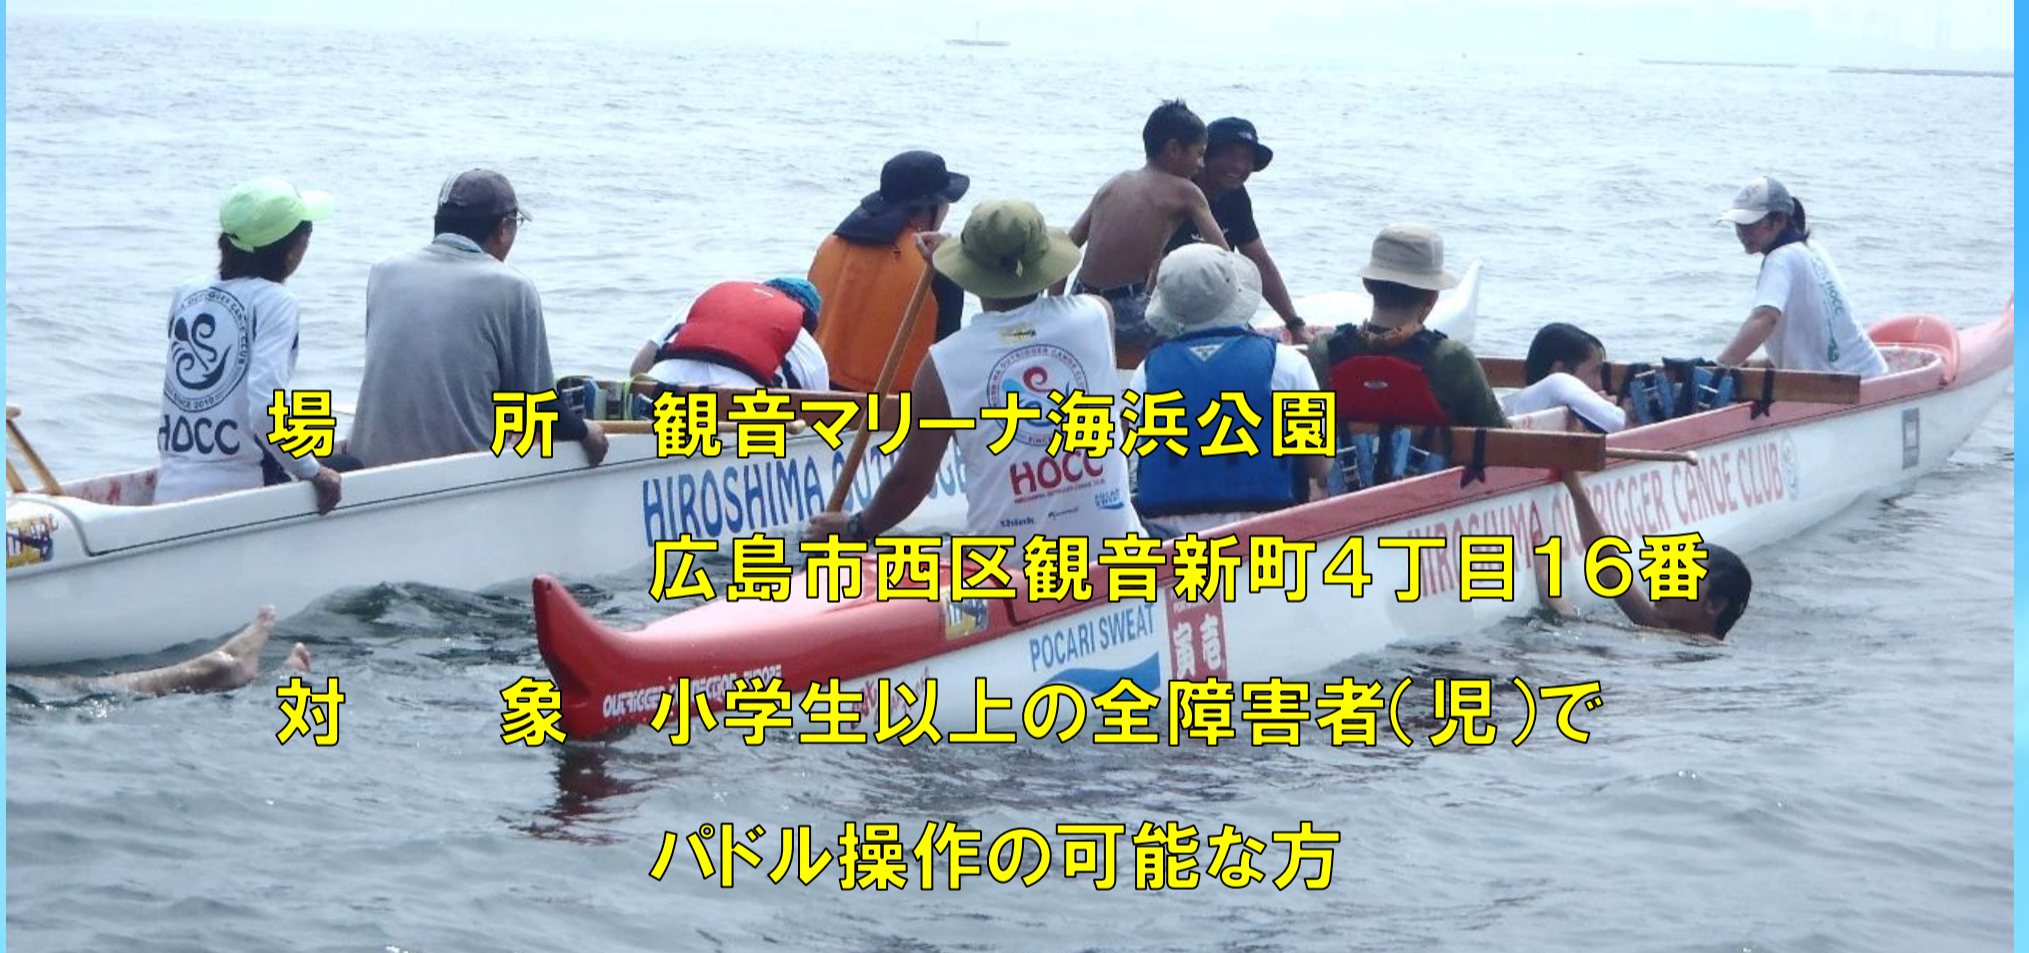

アウトリガーカヌー体験

2026年7月19日(日) 予備日なし

- ① 午前の部 9時30分～12時(予定)
- ② 午後の部 13時～15時30分(予定)

場 所 観音マリーナ海浜公園
広島市西区観音新町4丁目16番
対 象 小学生以上の全障害者(児)で
パドル操作の可能な方

参加費 ひとり 3,300円 + 昼食代

定 員 各10名程度(応募多数の場合は抽選)

申込期間 6月1日(月)～15日(月)

申込用紙はセンター受付までお願いいたします。

※雨天中止で予備日はありません。また、人数によっては1日体験となる場合があります。